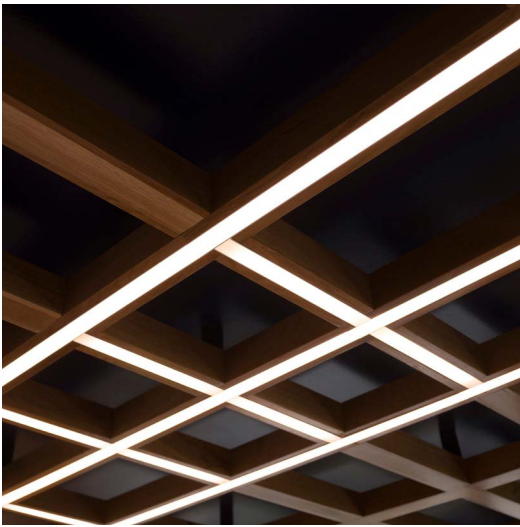

32

قابل سفارش در ۳ رنگ بدنه

مشکی سفید نقره‌ای

قابل سفارش در ۳ دمای رنگ

آفتابی طبیعی مهتابی

قابل سفارش در ۲ درجه حفاظت

IP67 IP44

- پروفیل اکستروژن آلومینیومی مقاوم در برابر زنگ‌زدگی، تغییرات دما، فشار و خمش (قابلیت یکپارچگی بدون برش تا طول ۶ متر)
- پوشش پودری الکترواستاتیک مقاوم در برابر خراشیدگی، ضربه و محافظت در برابر اشعه UV
- دیفیوزر پلی‌کربنات مقاوم در برابر اشعه UV (قابلیت یکپارچگی بدون برش تا طول ۵۰ متر)
- طول عمر بیشتر از ۵۰/۰۰۰ ساعت ($LV \cdot B_{50} > 50/000$)
- شاخص نمود رنگ بیشتر از ۸۰ ($CRI > 80$)
- قابل سفارش در طول و شکل دلخواه (مثلث، مربع، مستطیل و ۶ ضلعی)
- ارسال سفارش‌ها در کمتر از ۴۸ ساعت
- ۵ سال گارانتی بی‌قیدوشرط