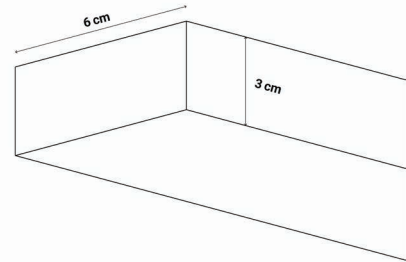

چراغ خطی کد ۱۸

AMT-L1018	شناسه محصول:
روکار و آویز	گزینه نصب:
۶ سانتی متر	عرض:
۳ سانتی متر	عمق:
۳	تعداد لاین نوری:
۴۱۰۰ لومن	شار نوری:
۵۴ وات	توان:
۹۰ درجه	زاویه تابش:

18

18

قابل سفارش در ۳ رنگ بدنه

مشکی سفید نقره‌ای