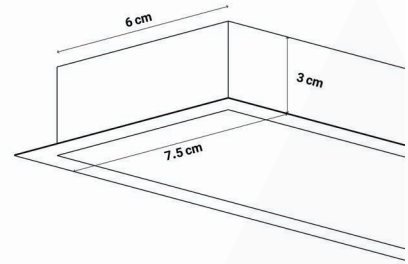

چراغ خطی کد ۱۹

AMT-L1019	شناسه محصول:
توکار (فردار)	گزینه نصب:
۶ سانتی‌متر	عرض:
۶/۵ سانتی‌متر	عرض برش:
۷/۵ سانتی‌متر	عرض با لبه:
۳ سانتی‌متر	عمق:
۳	تعداد لاین نوری:
۴۱۰۰ لومن	شار نوری:
۵۴ وات	توان:
۹۰ درجه	زاویه تابش:

19