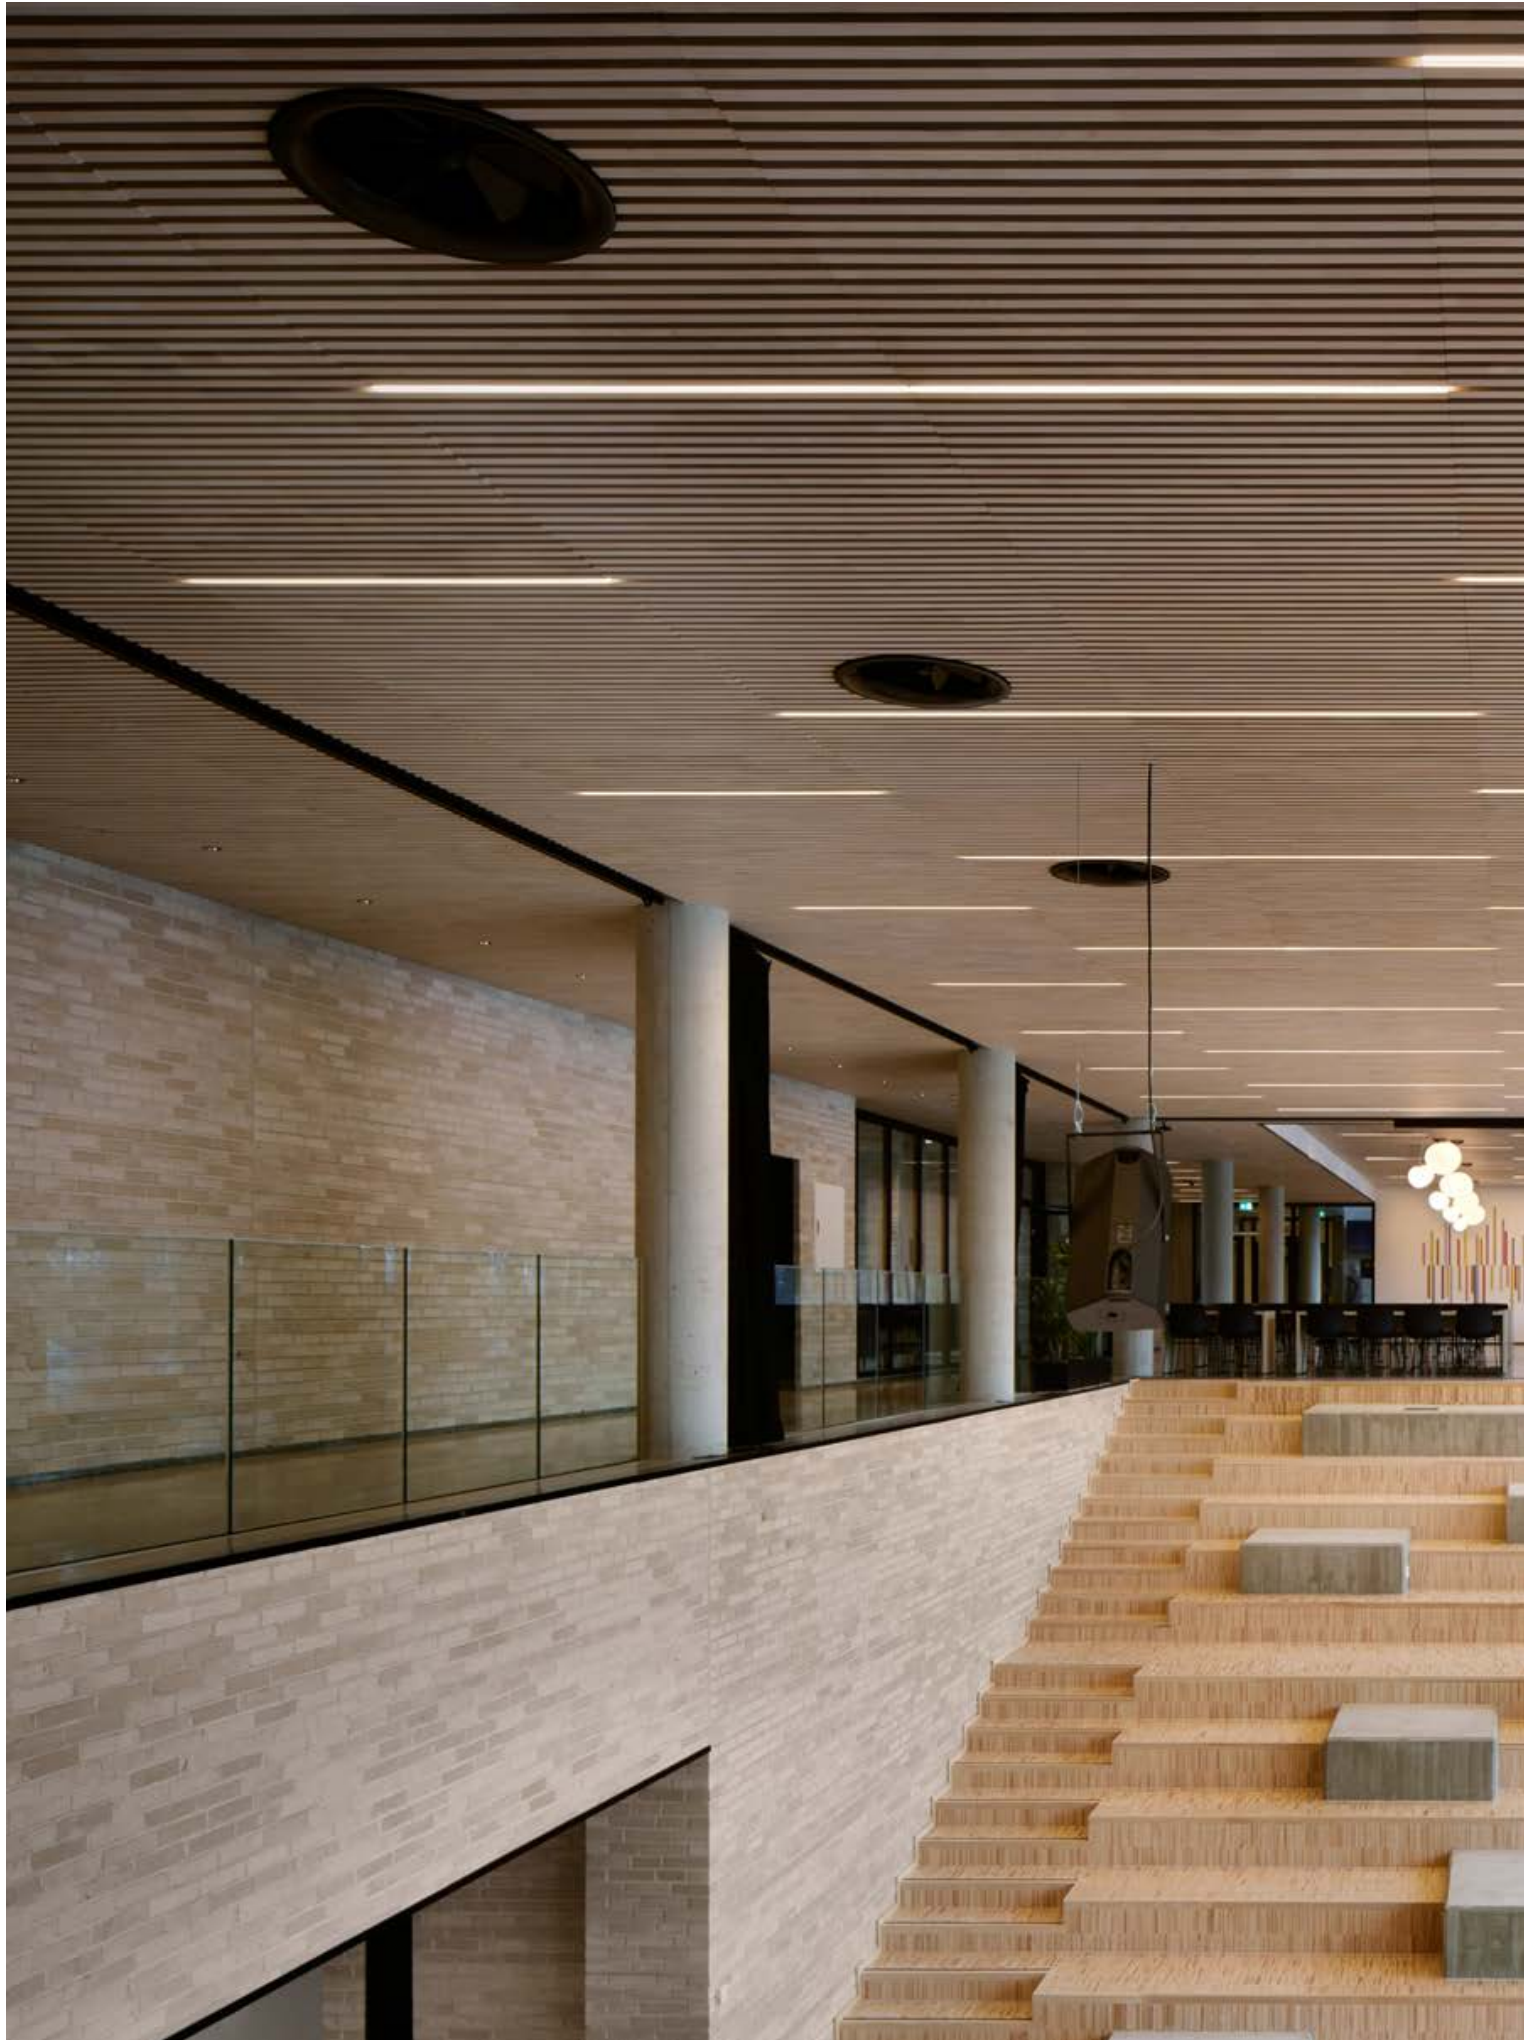

عرض: ۳ سانتی‌متر
عمق: ۱۰ سانتی‌متر

چراغ خطی دفنی

08

چراغ خطی کد ۰۸

عرض: ۲/۱ سانتی‌متر
عمق: ۲/۶ سانتی‌متر

چراغ خطی کد ۱۰

AMT-L1001	شناسه محصول:
توکار	گزینه نصب:
۱/۶ سانتی‌متر	عرض:
۱/۸ سانتی‌متر	عرض برش:
۲/۵ سانتی‌متر	عرض با لبه:
۰/۵ سانتی‌متر ۱/۲ سانتی‌متر (فتردار)	عمق:
۱	تعداد لاین نوری:
۳۱۰۰ لومن	شار نوری:
۱۸ وات	توان:
۱۲۰ درجه	زاویه تابش: