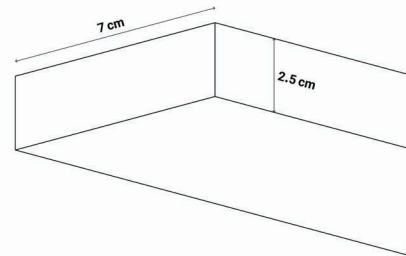

چراغ خطی کد ۱۱

AMT-L1011	شناسه محصول:
روکار و آویز	گزینه نصب:
۷ سانتی‌متر	عرض:
۲/۵ سانتی‌متر	عمق:
۴	تعداد لاین نوری:
۴۶۰۰ لومن	شار نوری:
۷۲ وات	توان:
۱۰۵ درجه	زاویه تابش:

11