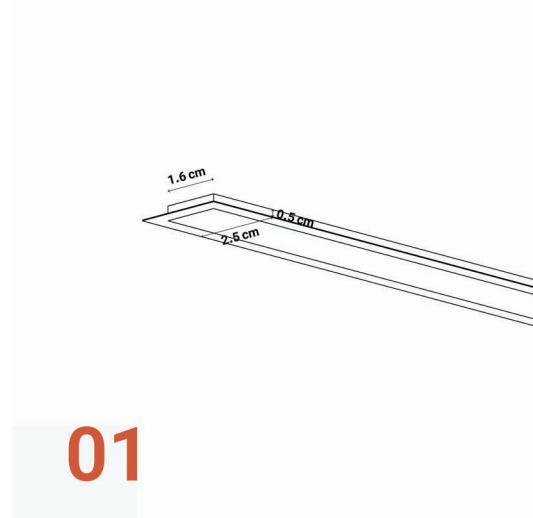

عرض: ۳ سانتی‌متر
عمق: ۱۰ سانتی‌متر

چراغ خطی دفنی

08

چراغ خطی کد ۰۸

عرض: ۲/۱ سانتی‌متر
عمق: ۲/۶ سانتی‌متر

چراغ خطی کد ۱۰

AMT-L1001	شناسه محصول:
توکار	گزینه نصب:
۱/۶ سانتی‌متر	عرض:
۱/۸ سانتی‌متر	عرض برش:
۲/۵ سانتی‌متر	عرض با لبه:
۰/۵ سانتی‌متر ۱/۲ سانتی‌متر (فتردار)	عمق:
۱	تعداد لاین نوری:
۳۱۰۰ لومن	شار نوری:
۱۸ وات	توان:
۱۲۰ درجه	زاویه تابش: