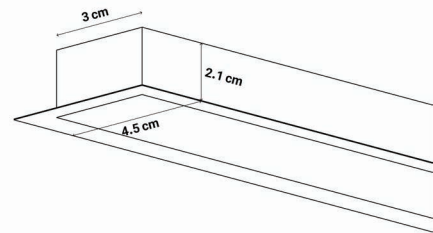

چراغ خطی کد ۰۵

AMT-L1005	شناسه محصول:
توکار (فردار)	گزینه نصب:
۳ سانتی متر	عرض:
۳/۵ سانتی متر	عرض برش:
۴/۵ سانتی متر	عرض بالبه:
۲/۱ سانتی متر	عمق:
۱	تعداد لاین نوری:
۳۱۰۰ لومن	شار نوری:
۱۸ وات	توان:
۷۵ درجه	زاویه تابش:

05