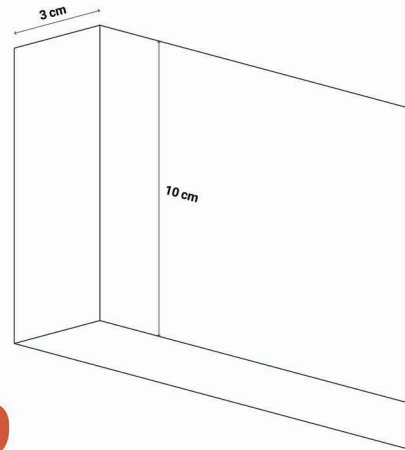

چراغ خطی کد ۲۹

AMT-L1029	شناسه محصول:
آویز	گزینه نصب:
۳ سانتی‌متر	عرض:
۱۰ سانتی‌متر	عمق:
۲	تعداد لاین نوری:
۳۶۰۰ لومن	شار نوری:
۳۶ وات	توان:
۳۰ درجه	زاویه تابش:

29