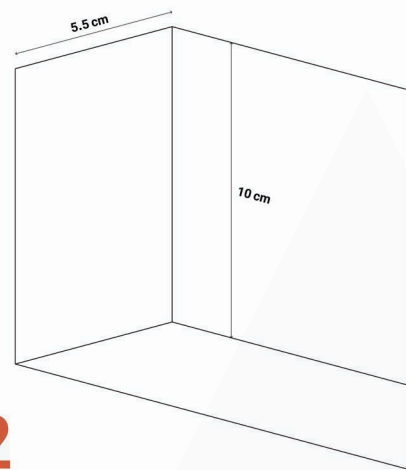

چراغ خطی کد ۱۲

AMT-L1012	شناسه محصول:
آویز	گزینه نصب:
۵/۵ سانتی متر	عرض:
۱۰ سانتی متر	عمق:
۳	تعداد لاین نوری:
۴۱۰۰ لومن	شار نوری:
۵۴ وات	توان:
۶۰ درجه	زاویه تابش:

12