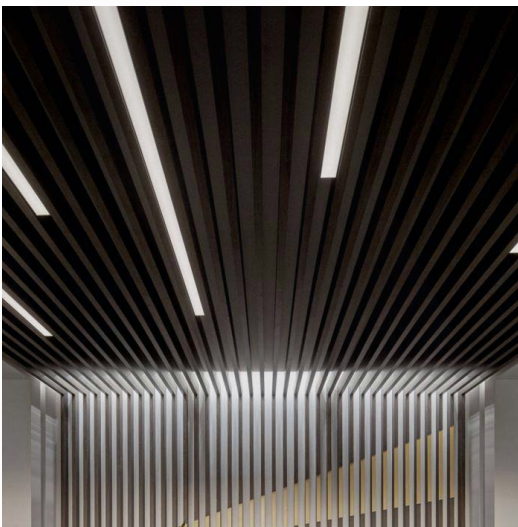

چراغ خطی کد ۱۱

AMT-L1011	شناسه محصول:
روکار و آویز	گزینه نصب:
۷ سانتی‌متر	عرض:
۲/۵ سانتی‌متر	عمق:
۴	تعداد لاین نوری:
۴۶۰۰ لومن	شار نوری:
۷۲ وات	توان:
۱۰۵ درجه	زاویه تابش:

11

11

قابل سفارش در ۳ رنگ بدنه

مشکی سفید نقره‌ای