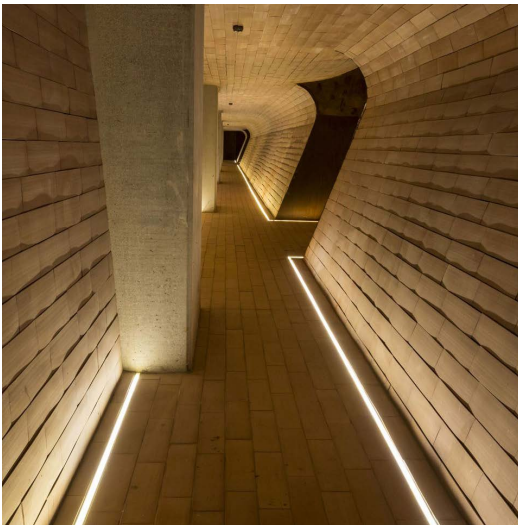

08

قابل سفارش در ۳ رنگ بدنه

مشکی سفید نقره‌ای

قابل سفارش در ۳ دمای رنگ

آفتابی طبیعی مهتابی

قابل سفارش در ۲ درجه حفاظت

IP67 IP44

- پروفیل اکستروژن آلومینیومی مقاوم در برابر زنگ‌زدگی، تغییرات دما، فشار و خمش (قابلیت یکپارچگی بدون برش تا طول ۶ متر)
- پوشش پودری الکترواستاتیک مقاوم در برابر خراشیدگی، ضربه و محافظت در برابر اشعه UV
- دیفیوزر پلی‌کربنات مقاوم در برابر اشعه UV (قابلیت یکپارچگی بدون برش تا طول ۵۰ متر)
- طول عمر بیشتر از ۵۰/۰۰۰ ساعت ($LV \cdot B_{50} > 50/000$)
- شاخص نمود رنگ بیشتر از ۸۰ ($CRI > 80$)
- قابل سفارش در طول و شکل دلخواه (مثلث، مربع، مستطیل و ۶ ضلعی)
- ارسال سفارش‌ها در کمتر از ۴۸ ساعت
- ۵ سال گارانتی بی‌قیدوشرط