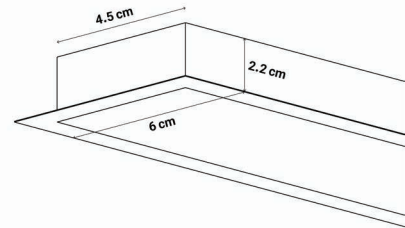

چراغ خطی کد ۰۹

AMT-L1009	شناسه محصول:
توکار (فردار)	گزینه نصب:
۴/۵ سانتی‌متر	عرض:
۵ سانتی‌متر	عرض برش:
۶ سانتی‌متر	عرض با لبه:
۲/۲ سانتی‌متر	عمق:
۳	تعداد لاین نوری:
۴۱۰۰ لومن	شار نوری:
۵۴ وات	توان:
۹۰ درجه	زاویه تابش:

09