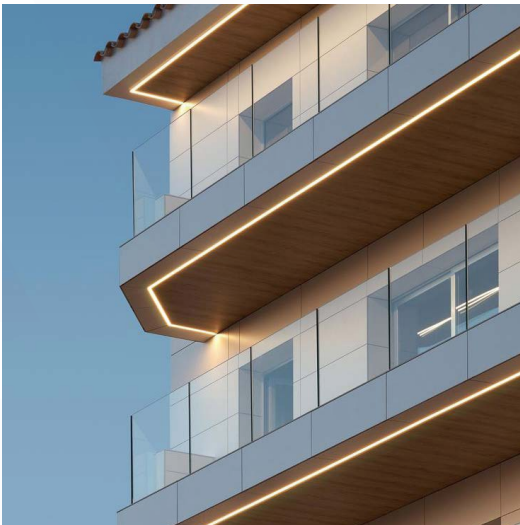

05

قابل سفارش در ۳ رنگ بدنه

مشکی سفید نقره‌ای

قابل سفارش در ۳ دمای رنگ

آفتابی طبیعی مهتابی

قابل سفارش در ۲ درجه حفاظت

IP67 IP44

- پروفیل اکستروژن آلومینیومی مقاوم در برابر زنگ‌زدگی، تغییرات دما، فشار و خمش (قابلیت یکپارچگی بدون برش تا طول ۶ متر)
- پوشش پودری الکترواستاتیک مقاوم در برابر خراشیدگی، ضربه و محافظت در برابر اشعه UV
- دیفیوزر پلی‌کربنات مقاوم در برابر اشعه UV (قابلیت یکپارچگی بدون برش تا طول ۵۰ متر)
- طول عمر بیشتر از ۵۰/۰۰۰ ساعت ($LV \cdot B_{50} > 50/000$)
- شاخص نمود رنگ بیشتر از ۸۰ ($CRI > 80$)
- قابل سفارش در طول و شکل دلخواه (مثلث، مربع، مستطیل و ۶ ضلعی)
- ارسال سفارش‌ها در کمتر از ۴۸ ساعت
- ۵ سال گارانتی بی‌قیدوشرط