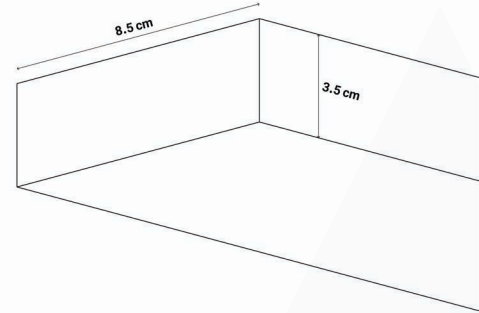

چراغ خطی کد ۳۲

AMT-L1032	شناسه محصول:
روکار و آویز	گزینه نصب:
۸/۵ سانتی متر	عرض:
۳/۵ سانتی متر	عمق:
۵	تعداد لاین نوری:
۵۱۰۰ لومن	شار نوری:
۷۲ وات	توان:
۱۰۵ درجه	زاویه تابش:

32