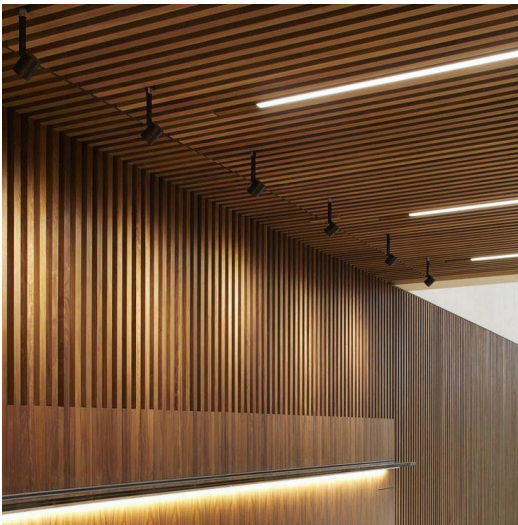

18

قابل سفارش در ۳ رنگ بدنه

مشکی سفید نقره‌ای

قابل سفارش در ۳ دمای رنگ

آفتابی طبیعی مهتابی

قابل سفارش در ۲ درجه حفاظت

IP۶۷ IP۴۴

- پروفیل اکستروژن آلومینیومی مقاوم در برابر زنگ‌زدگی، تغییرات دما، فشار و خمش (قابلیت یکپارچگی بدون برش تا طول ۶ متر)
- پوشش پودری الکترواستاتیک مقاوم در برابر خراشیدگی، ضربه و محافظت در برابر اشعه UV
- دیفیوزر پلی‌کربنات مقاوم در برابر اشعه UV (قابلیت یکپارچگی بدون برش تا طول ۵۰ متر)
- طول عمر بیشتر از ۵۰/۰۰۰ ساعت ($LV \cdot B_{50} > 50/000$)
- شاخص نمود رنگ بیشتر از ۸۰ ($CRI > 80$)
- قابل سفارش در طول و شکل دلخواه (مثلث، مربع، مستطیل و ۶ ضلعی)
- ارسال سفارش‌ها در کمتر از ۴۸ ساعت
- ۵ سال گارانتی بی‌قیدوشرط