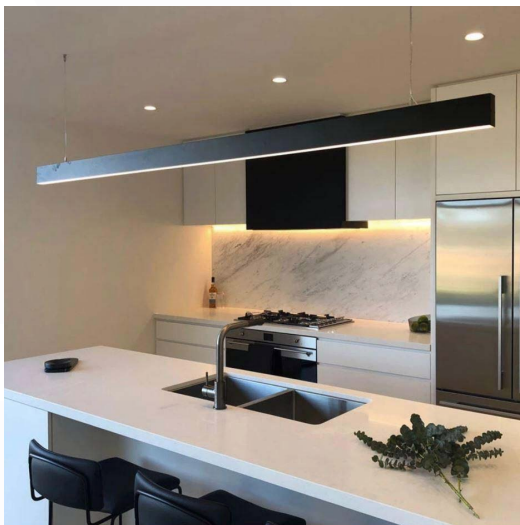

29

قابل سفارش در ۳ رنگ بدنه

مشکی سفید نقره‌ای

قابل سفارش در ۳ دمای رنگ

آفتابی طبیعی مهتابی

قابل سفارش در ۲ درجه حفاظت

IP۶۷ IP۴۴

- پروفیل اکستروژن آلومینیومی مقاوم در برابر زنگ‌زدگی، تغییرات دما، فشار و خمش (قابلیت یکپارچگی بدون برش تا طول ۶ متر)
- پوشش پودری الکترواستاتیک مقاوم در برابر خراشیدگی، ضربه و محافظت در برابر اشعه UV
- دیفیوزر پلی‌کربنات مقاوم در برابر اشعه UV (قابلیت یکپارچگی بدون برش تا طول ۵ متر)
- طول عمر بیشتر از ۵۰/۰۰۰ ساعت ($LV \cdot B_{50} > 50/000$)
- شاخص نمود رنگ بیشتر از ۸۰ ($CRI > 80$)
- قابل سفارش در طول و شکل دلخواه (مثلث، مربع، مستطیل و ۶ ضلعی)
- ارسال سفارش‌ها در کمتر از ۴۸ ساعت
- ۵ سال گارانتی بی‌قیدوشرط