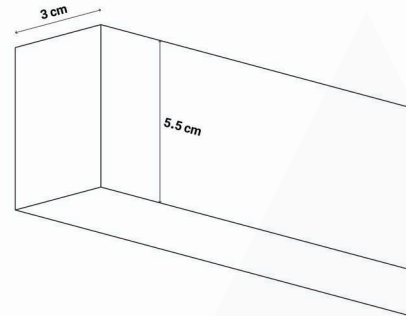

چراغ خطی کد ۲۸

AMT-L1028	شناسه محصول:
آویز	گزینه نصب:
۳ سانتی‌متر	عرض:
۵/۵ سانتی‌متر	عمق:
۲	تعداد لاین نوری:
۳۶۰۰ لومن	شار نوری:
۳۶ وات	توان:
۹۰ درجه	زاویه تابش:

28

28

قابل سفارش در ۳ رنگ بدنه

مشکی سفید نقره‌ای