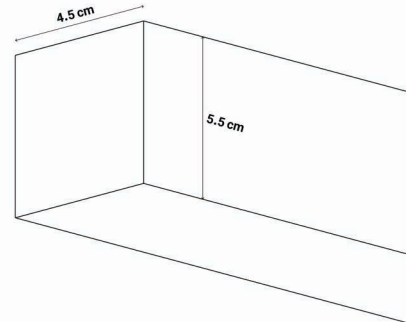

تعداد لاین نوری:

۳

شار نوری:

۴۱۰۰ لومن

توان:

۵۴ وات

زاویه تابش:

۹۰ درجه