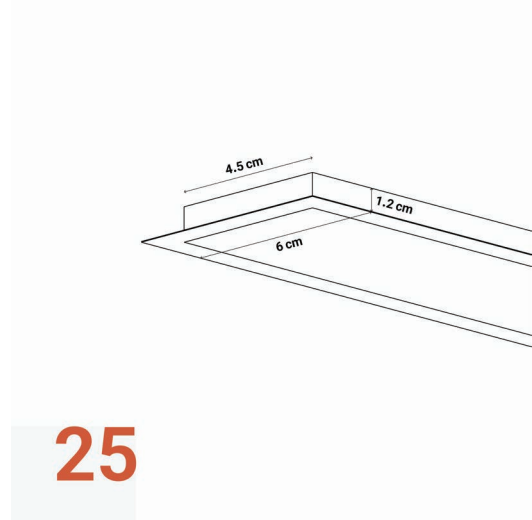

چراغ خطی کد ۲۵

AMT-L1025	شناسه محصول:
توکار	گزینه نصب:
۴/۵ سانتی‌متر	عرض:
۵ سانتی‌متر	عرض برش:
۶ سانتی‌متر	عرض با لبه:
۱/۲ سانتی‌متر	عمق:
۳	تعداد لاین نوری:
۴۱۰۰ لومن	شار نوری:
۵۴ وات	توان:
۱۲۰ درجه	زاویه تابش:

قابل سفارش در ۳ رنگ بدنه

- مشکی
- سفید
- نقره‌ای

قابل سفارش در ۳ دمای رنگ

- آفتابی
- طبیعی
- مهتابی

قابل سفارش در ۲ درجه حفاظت

- IP۶۷
- IP۴۴

- پروفیل اکستروژن آلومینیومی مقاوم در برابر زنگ‌زدگی، تغییرات دما، فشار و خمش (قابلیت یکپارچگی بدون برش تا طول ۶ متر)
- پوشش پودری الکترواستاتیک مقاوم در برابر خراشیدگی، ضربه و محافظت در برابر اشعه UV
- دیفیوزر پلی‌کربنات مقاوم در برابر اشعه UV (قابلیت یکپارچگی بدون برش تا طول ۵۰ متر)
- طول عمر بیشتر از ۵۰/۰۰۰ ساعت ($LV \cdot B_{50} > 50/000$)
- شاخص نمود رنگ بیشتر از ۸۰ ($CRI > 80$)
- قابل سفارش در طول و شکل دلخواه (مثلث، مربع، مستطیل و ۶ ضلعی)
- ارسال سفارش‌ها در کمتر از ۴۸ ساعت
- ۵ سال گارانتی بی‌قیدوشرط