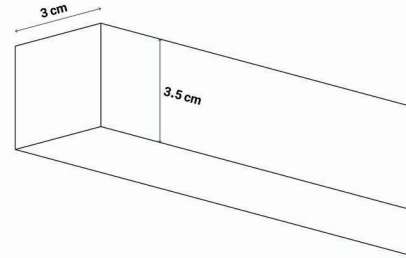

چراغ خطی کد ۰۷

AMT-L1007	شناسه محصول:
آویز	گزینه نصب:
۳ سانتی‌متر	عرض:
۳/۵ سانتی‌متر	عمق:
۱	تعداد لاین نوری:
۳۱۰۰ لومن	شار نوری:
۱۸ وات	توان:
۷۵ درجه	زاویه تابش:

07