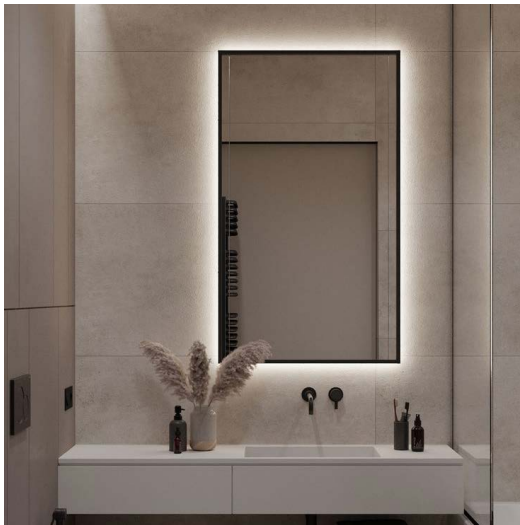

چراغ خطی کد ۰۲

AMT-L1002	شناسه محصول:
روکار	گزینه نصب:
۱/۶ سانتی متر	عرض:
۱/۶ سانتی متر	عمق:
۱	تعداد لاین نوری:
۳۱۰۰ لومن	شار نوری:
۱۸ وات	توان:
۴۵ درجه	زاویه تابش:

02

02

قابل سفارش در ۳ رنگ بدنه

مشکی سفید نقره‌ای