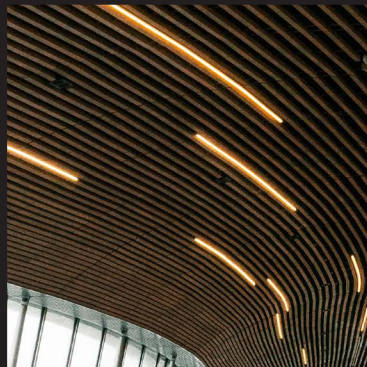

طبیعی

آفتابی

قابل سفارش در ۲ درجه حفاظت

IP67

IP44

- پروفیل اکستروژن آلومینیومی مقاوم در برابر زنگ‌زدگی، تغییرات دما، فشار و خمش (قابلیت یکپارچگی بدون برش تا طول ۶ متر)
- پوشش پودری الکترواستاتیک مقاوم در برابر خراشیدگی، ضربه و محافظت در برابر اشعه UV
- دیفیوزر پلی‌کربنات مقاوم در برابر اشعه UV (قابلیت یکپارچگی بدون برش تا طول ۵۰ متر)
- طول عمر بیشتر از ۵۰/۰۰۰ ساعت ($LV \circ B_{50} > 50/000$)
- شاخص نمود رنگ بیشتر از ۸۰ ($CRI > 80$)
- قابل سفارش در طول و شکل دلخواه (مثلث، مربع، مستطیل و ۶ ضلعی)
- ارسال سفارش‌ها در کمتر از ۴۸ ساعت
- ۵ سال گارانتی بی‌قیدوشرط