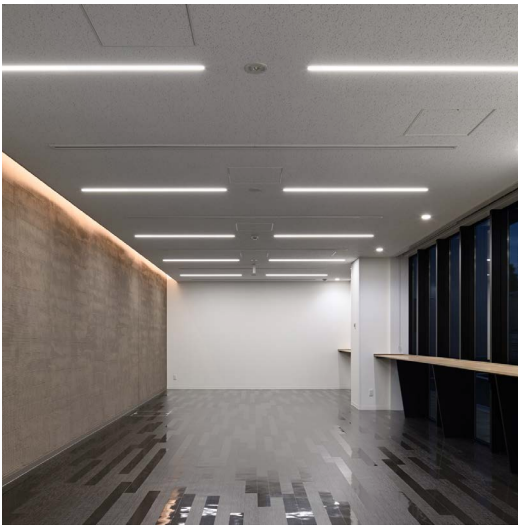

09

قابل سفارش در ۳ رنگ بدنه

نقره‌ای

سفید

مشکی

قابل سفارش در ۳ دمای رنگ

مهتابی

طبیعی

آفتابی

قابل سفارش در ۲ درجه حفاظت

IP۶۷

IP۴۴

- پروفیل اکستروژن آلومینیومی مقاوم در برابر زنگ‌زدگی، تغییرات دما، فشار و خمش (قابلیت یکپارچگی بدون برش تا طول ۶ متر)

- پوشش پودری الکترواستاتیک مقاوم در برابر خراشیدگی، ضربه و محافظت در برابر اشعه UV

- دیفیوزر پلی‌کربنات مقاوم در برابر اشعه UV (قابلیت یکپارچگی بدون برش تا طول ۵۰ متر)

- طول عمر بیشتر از ۵۰/۰۰۰ ساعت ($LV \cdot B_{50} > 50/000$)

- شاخص نمود رنگ بیشتر از ۸۰ ($CRI > 80$)

- قابل سفارش در طول و شکل دلخواه (مثلث، مربع، مستطیل و ۶ ضلعی)

- ارسال سفارش‌ها در کمتر از ۴۸ ساعت

- ۵ سال گارانتی بی‌قیدوشرط