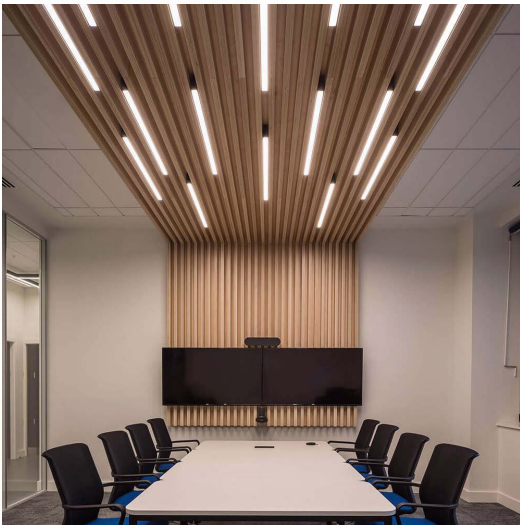

14

قابل سفارش در ۳ رنگ بدنه

- مشکی
- سفید
- نقره‌ای

قابل سفارش در ۳ دمای رنگ

- آفتابی
- طبیعی
- مهتابی

قابل سفارش در ۲ درجه حفاظت

- IP۴۴
- IP۶۷

- پروفیل اکستروژن آلومینیومی مقاوم در برابر زنگ‌زدگی، تغییرات دما، فشار و خمش (قابلیت یکپارچگی بدون برش تا طول ۶ متر)
- پوشش پودری الکترواستاتیک مقاوم در برابر خراشیدگی، ضربه و محافظت در برابر اشعه UV
- دیفیوزر پلی‌کربنات مقاوم در برابر اشعه UV (قابلیت یکپارچگی بدون برش تا طول ۵۰ متر)
- طول عمر بیشتر از ۵۰/۰۰۰ ساعت ($LV \cdot B_{50} > 50/000$)
- شاخص نمود رنگ بیشتر از ۸۰ ($CRI > 80$)
- قابل سفارش در طول و شکل دلخواه (مثلث، مربع، مستطیل و ۶ ضلعی)
- ارسال سفارش‌ها در کمتر از ۴۸ ساعت
- ۵ سال گارانتی بی‌قیدوشرط