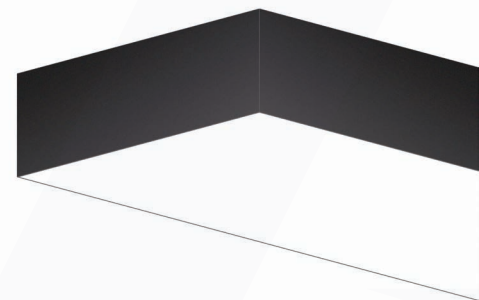

32

قابل سفارش در ۳ رنگ بدنه

مشکی سفید نقره‌ای

قابل سفارش در ۳ دمای رنگ

آفتابی طبیعی مهتابی

قابل سفارش در ۲ درجه حفاظت

IP67 IP44

- پروفیل اکستروژن آلومینیومی مقاوم در برابر زنگ‌زدگی، تغییرات دما، فشار و خمش (قابلیت یکپارچگی بدون برش تا طول ۶ متر)
- پوشش پودری الکترواستاتیک مقاوم در برابر خراشیدگی، ضربه و محافظت در برابر اشعه UV
- دیفیوزر پلی‌کربنات مقاوم در برابر اشعه UV (قابلیت یکپارچگی بدون برش تا طول ۵۰ متر)
- طول عمر بیشتر از ۵۰/۰۰۰ ساعت ($LV \cdot B_{50} > 50/000$)
- شاخص نمود رنگ بیشتر از ۸۰ ($CRI > 80$)
- قابل سفارش در طول و شکل دلخواه (مثلث، مربع، مستطیل و ۶ ضلعی)
- ارسال سفارش‌ها در کمتر از ۴۸ ساعت
- ۵ سال گارانتی بی‌قیدوشرط