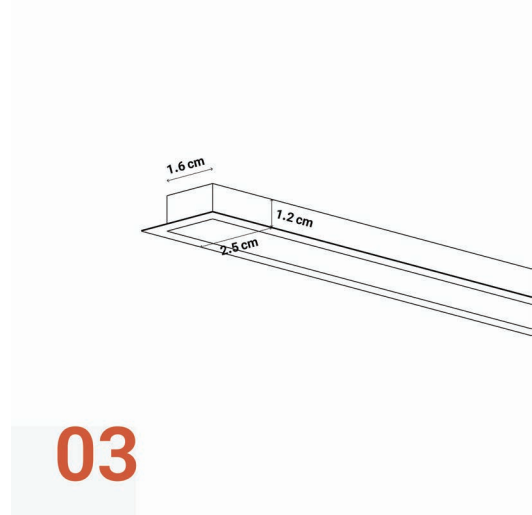

چراغ خطی کد ۰۳

AMT-L1003	شناسه محصول:
توکار	گزینه نصب:
۱/۶ سانتی‌متر	عرض:
۱/۸ سانتی‌متر	عرض برش:
۲/۵ سانتی‌متر	عرض با لبه:
۱/۲ سانتی‌متر ۱/۶ سانتی‌متر (فتردار)	عمق:
۱	تعداد لاین نوری:
۳۱۰۰ لومن	شار نوری:
۱۸ وات	توان:
۶۰ درجه	زاویه تابش: