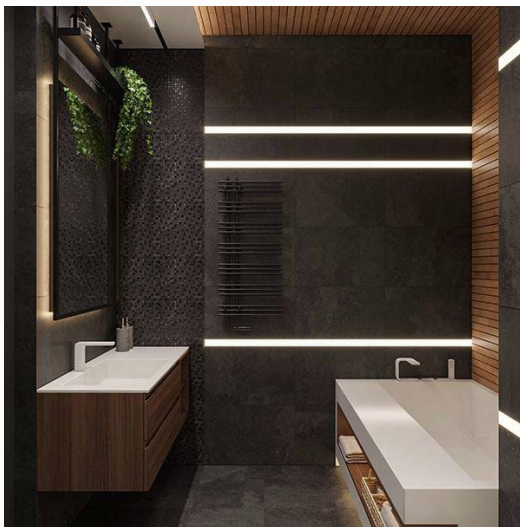

21

قابل سفارش در ۳ رنگ بدنه

مشکی سفید نقره‌ای

قابل سفارش در ۳ دمای رنگ

آفتابی طبیعی مهتابی

قابل سفارش در ۲ درجه حفاظت

IP۶۷ IP۴۴

- پروفیل اکستروژن آلومینیومی مقاوم در برابر زنگ‌زدگی، تغییرات دما، فشار و خمش (قابلیت یکپارچگی بدون برش تا طول ۶ متر)
- پوشش پودری الکترواستاتیک مقاوم در برابر خراشیدگی، ضربه و محافظت در برابر اشعه UV
- دیفیوزر پلی‌کربنات مقاوم در برابر اشعه UV (قابلیت یکپارچگی بدون برش تا طول ۵۰ متر)
- طول عمر بیشتر از ۵۰/۰۰۰ ساعت ($LV \cdot B_{50} > 50/000$)
- شاخص نمود رنگ بیشتر از ۸۰ ($CRI > 80$)
- قابل سفارش در طول و شکل دلخواه (مثلث، مربع، مستطیل و ۶ ضلعی)
- ارسال سفارش‌ها در کمتر از ۴۸ ساعت
- ۵ سال گارانتی بی‌قیدوشرط