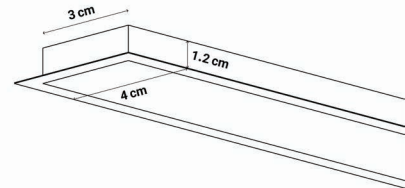

چراغ خطی کد ۲۱

AMT-L1021	شناسه محصول:
توکار	گزینه نصب:
۳ سانتی‌متر	عرض:
۳/۵ سانتی‌متر	عرض برش:
۴ سانتی‌متر	عرض با لبه:
۱/۲ سانتی‌متر	عمق:
۱	تعداد لاین نوری:
۳۱۰۰ لومن	شار نوری:
۱۸ وات	توان:
۱۰۵ درجه	زاویه تابش:

21