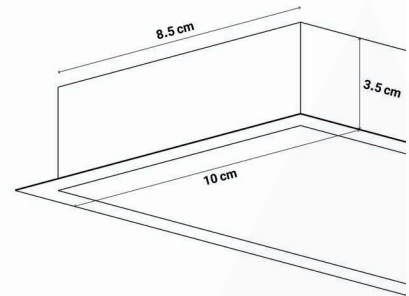

چراغ خطی کد ۱۰

AMT-L1010	شناسه محصول:
توکار (فردار)	گزینه نصب:
۸/۵ سانتی‌متر	عرض:
۹ سانتی‌متر	عرض برش:
۱۰ سانتی‌متر	عرض با لبه:
۳/۵ سانتی‌متر	عمق:
۵	تعداد لاین نوری:
۵۱۰۰ لومن	شار نوری:
۷۲ وات	توان:
۱۰۵ درجه	زاویه تابش:

10