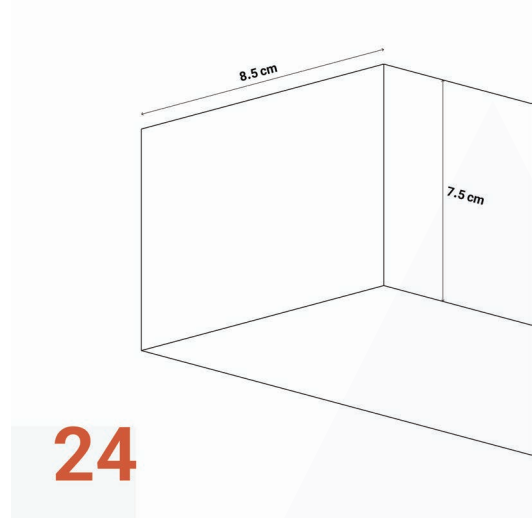

چراغ خطی کد ۲۴

AMT-L1024	شناسه محصول:
آویز	گزینه نصب:
۸/۵ سانتی متر	عرض:
۷/۵ سانتی متر	عمق:
۵	تعداد لاین نوری:
۵۱۰۰ لومن	شار نوری:
۷۲ وات	توان:
۱۲۰ درجه	زاویه تابش:

24