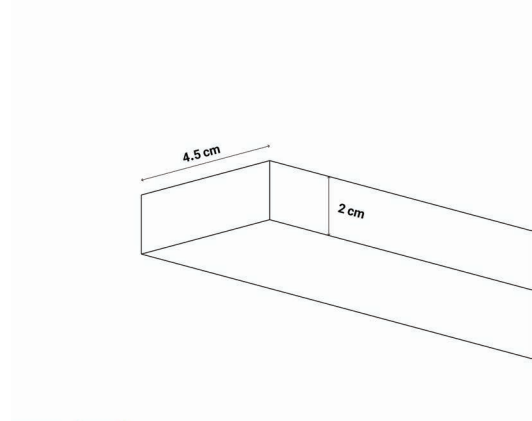

چراغ خطی کد ۱۴

AMT-L1014	شناسه محصول:
روکار	گزینه نصب:
۴/۵ سانتی متر	عرض:
۲ سانتی متر	عمق:
۲	تعداد لاین نوری:
۳۶۰۰ لومن	شار نوری:
۳۶ وات	توان:
۹۰ درجه	زاویه تابش:

14

14

قابل سفارش در ۳ رنگ بدنه

- مشکی
- سفید
- نقره‌ای